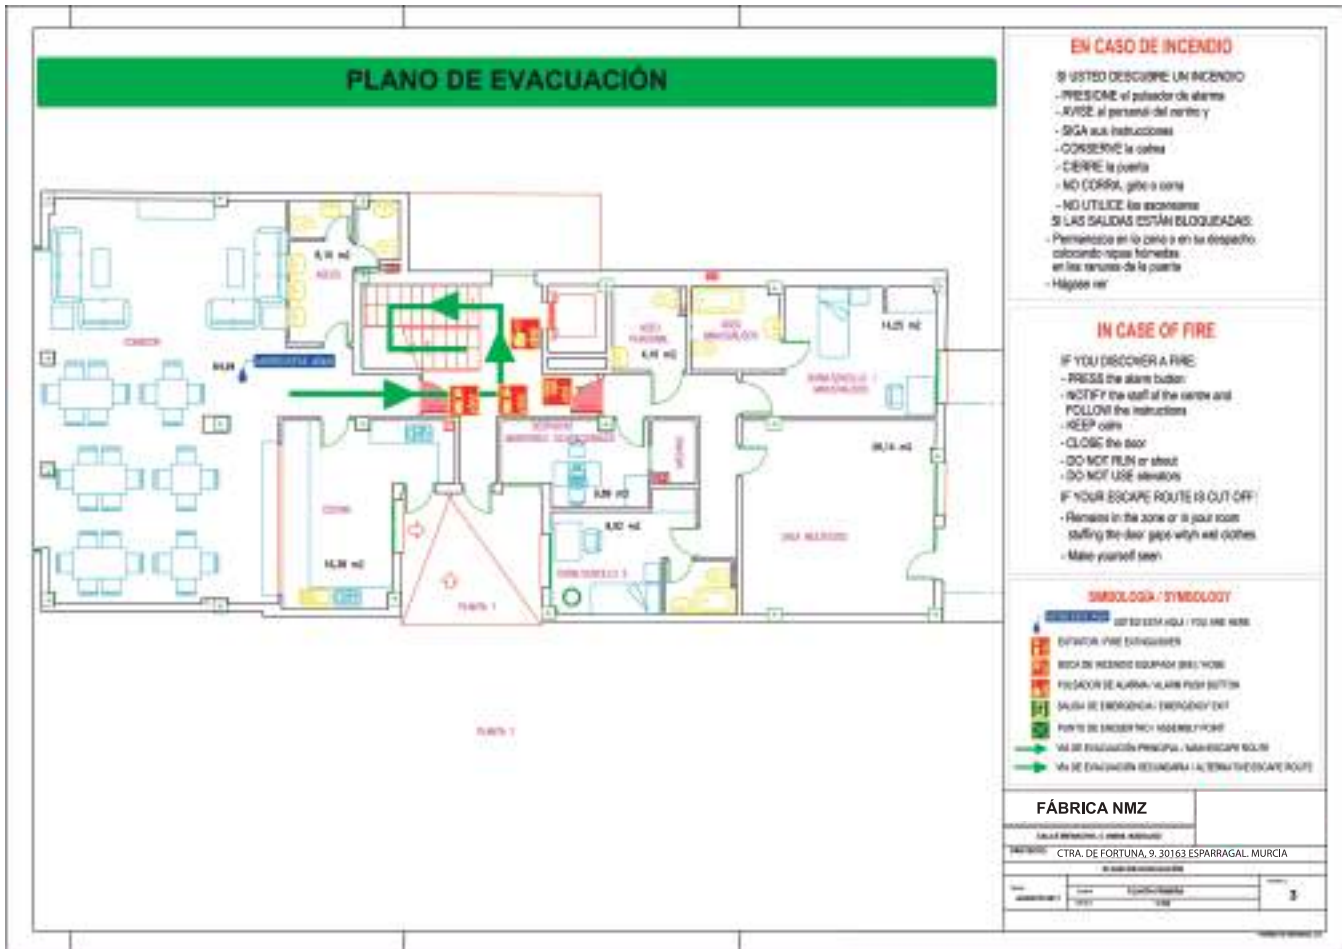

Actividades de espectáculos públicos y recreativos:

Edificios cerrados: Con capacidad o aforo igual o superior a 2000 personas, o con una altura de evacuación igual o superior a 28 m.

Instalaciones cerradas desmontables o de temporada: con capacidad o aforo igual o superior a 2.500 personas.