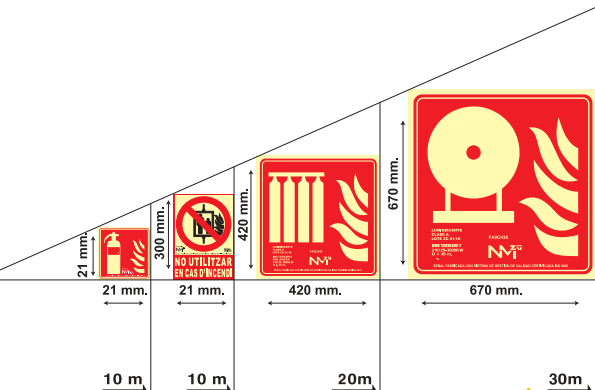

DISTANCIA DE VISIÓN MÁXIMA EN METROS

LOS DISEÑOS DE LAS SEÑALES DE EXTINGUICIÓN SE ESTÁN ACTUALIZANDO, ÉSTOS PUEDEN VARIAR.

Señal Complementaria

CLASE B (PVC 0'7 mm)
B00A116.....210x210
CLASE A (PVC 1 mm)
A0A416.....210x210