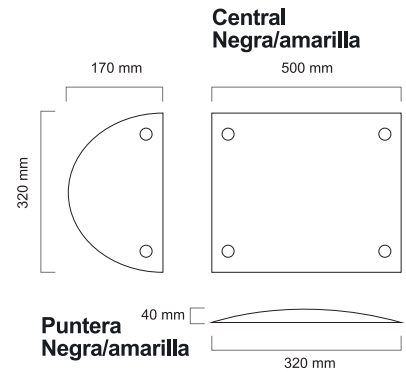

RESALTOS

Reductores de velocidad para exterior e interior

Servicio 24 horas

Resalto de plástico, **se suministra en colores amarillo y negro, mitad de cada color.** Instalación con tornillería. Los tornillos no incluidos en el precio, se suministran con los resaltos

Medidas: 500 x 320 x 40
Ref: BA22135 (central negra)
Ref: BA22235 (central amarilla)
Tornillos necesarios: 4 Ref. BA20100
*Se sirve la pareja (Amarillo/negro) no se puede servir un solo color
Medidas: 175 x 350 x 40
Ref: BA22201 (puntera amarilla)
Ref: BA22101 (puntera negra)
Tornillos necesarios: 2 Ref. BA20100

Protector de cables de 2 canales

Medidas: 1000 x 250 x 50
Ref: BA20600
Medidas canal interior: 30 x 30 mm

Protector de cable de 3 canales

Medidas: 900 x 500 x 70
Ref: BA20690
Medidas Canal interior:
Alto 60 mm y Ancho 50 mm
Soportan vehículos de hasta
3.500 kg.

Todos nuestros
productos se
sirven con
código de barras