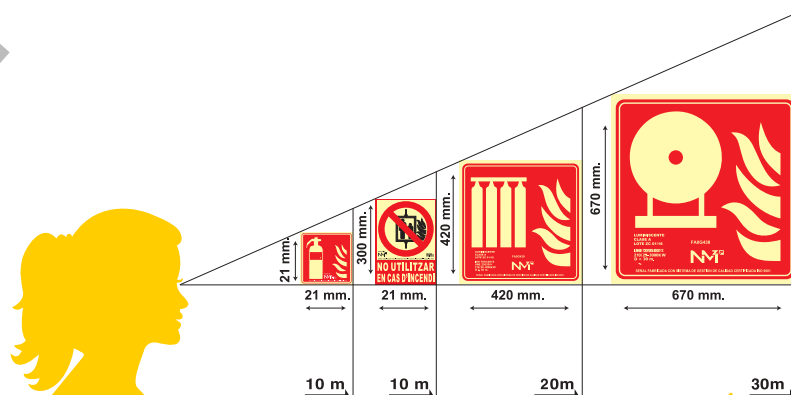

DISTANCIA DE VISIÓN MÁXIMA EN METROS

ALUMINIO