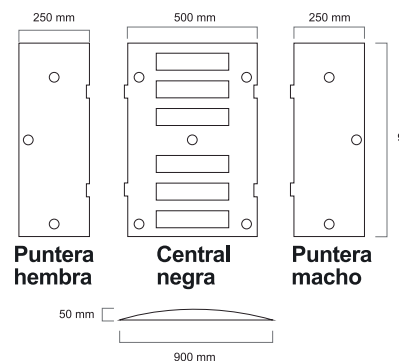

Tornillo
Ref: BA20000
*Tornillos incluidos en caja
(no incluidos en el precio)