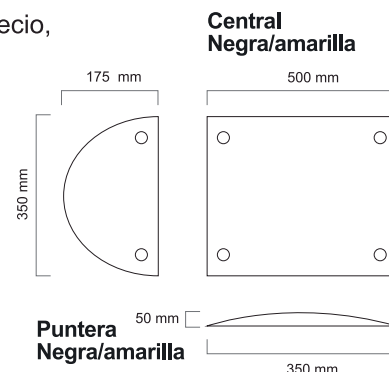

Medidas: 500 x 350 x 50
 Ref: BA20435 (central amarilla)
 Ref: BA20335 (central negra)
 Tornillos necesarios: 4 Ref. BA20000
 *Se sirve la pareja (Amarillo/negro) no se puede servir un solo color

Medidas: 175 x 350 x 50
 Ref: BA20401 (puntera amarilla)
 Ref: BA20301 (puntera negra)
 Tornillos necesarios: 2 Ref. BA20000