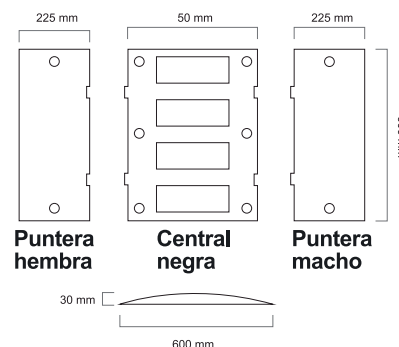

Fabricado en caucho reciclado, **se suministra en colores amarillo y negro, mitad de cada color.** Colocación con tornillería. Los tornillos no incluidos en el precio, se suministran con los resaltos.

Medidas: 500 x 350 x 50
Ref: BA20435 (central amarilla)
Ref: BA20335 (central negra)
Tornillos necesarios: 4 Ref. BA20000
*Se sirve la pareja (Amarillo/negro) no se puede servir un solo color

Medidas: 175 x 350 x 50
Ref: BA20401 (puntera amarilla)
Ref: BA20301 (puntera negra)
Tornillos necesarios: 2 Ref. BA20000

Fabricado en caucho negro reciclado, acabado con pintura amarilla reflectante. Colocación con tornillería. Los tornillos no incluidos en el precio, se suministran con los resaltos.

Medidas: 500 x 600 x 30
Ref: BA20360 (central negra)
Tornillos necesarios: 6 Ref. BA20000

Medidas: 225 x 600 x 30
Ref: BA20302 (puntera negra macho)
Ref: BA20303 (puntera negra hembra)
Tornillos necesarios: 2 Ref. BA20000

Fabricado en caucho reciclado, se suministra en colores amarillo y negro, mitad de cada color. Colocación con tornillería. Los tornillos no incluidos en el precio, se suministran con los resaltos.

Medidas: 500 x 900 x 50
Ref: BA20390 (central negra)
Tornillos necesarios: 5 Ref. BA20000

Medidas: 250 x 900 x 50
Ref: BA20304 (puntera negra macho)
Ref: BA20305 (puntera negra hembra)
Tornillos necesarios: 3 Ref. BA20000

Tornillo
Ref: BA20000
*Tornillos incluidos en caja
(no incluidos en el precio)