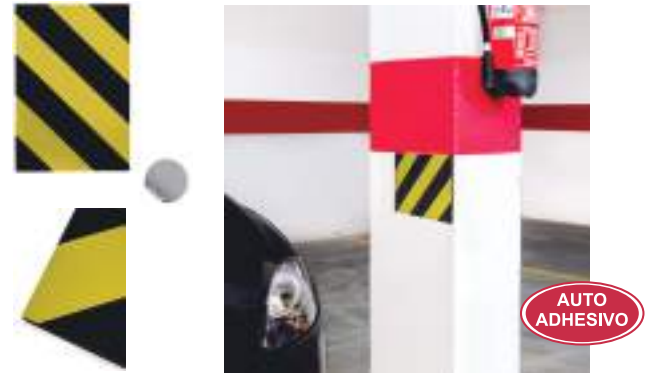

Distancia de visión máxima: 6 m

BA30780 Ø80cm
Visión 90°, 2 direcciones

Distancia de visión máxima: 4 m

BA30760 Ø60cm
Visión 90°, 2 direcciones

PROTECTOR PLANO AUTOADHESIVO

Referencia: BA41516 negro/amarillo
Dimensiones: 400X150X10 mm